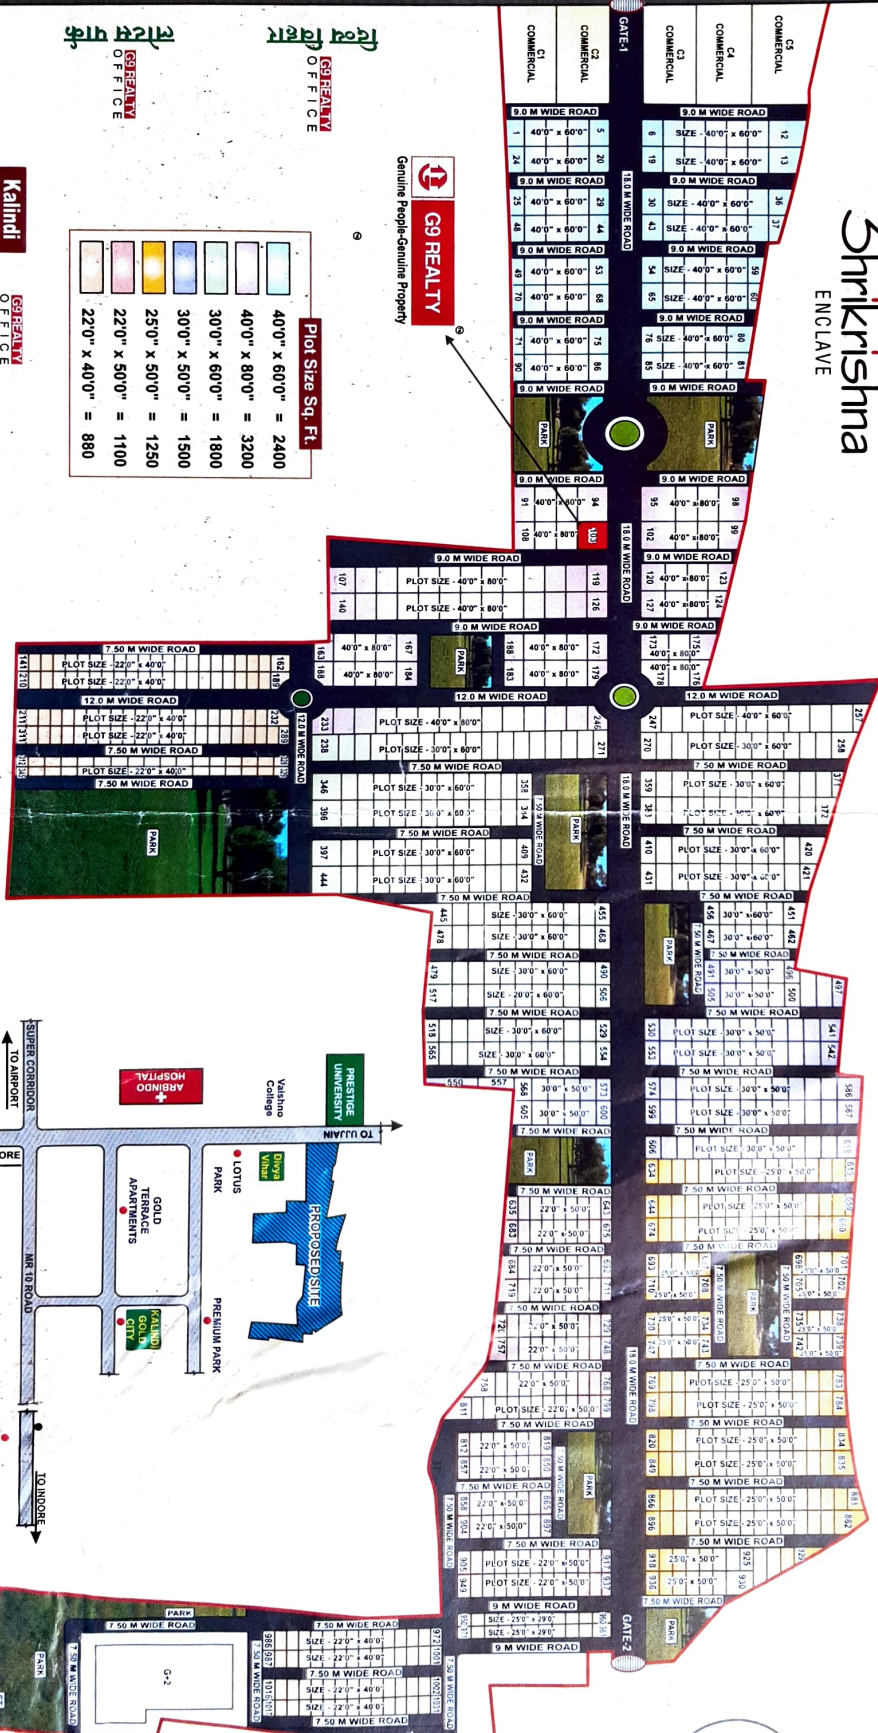

TO USJAIN

TO INDORE

आपके प्लॉट पर बाया वनयाने के लिए सम्पर्क करें : 9977404050

प्रिसेस हिल्स टॉप

दिव्य विश्व  
OFFICE  
REGALITY  
OFFICE

**Plot Size Sq. Ft.**

40'0" x 60'0" = 2400
40'0" x 80'0" = 3200
30'0" x 60'0" = 1800
30'0" x 50'0" = 1500
25'0" x 50'0" = 1250
22'0" x 50'0" = 1100
22'0" x 40'0" = 880